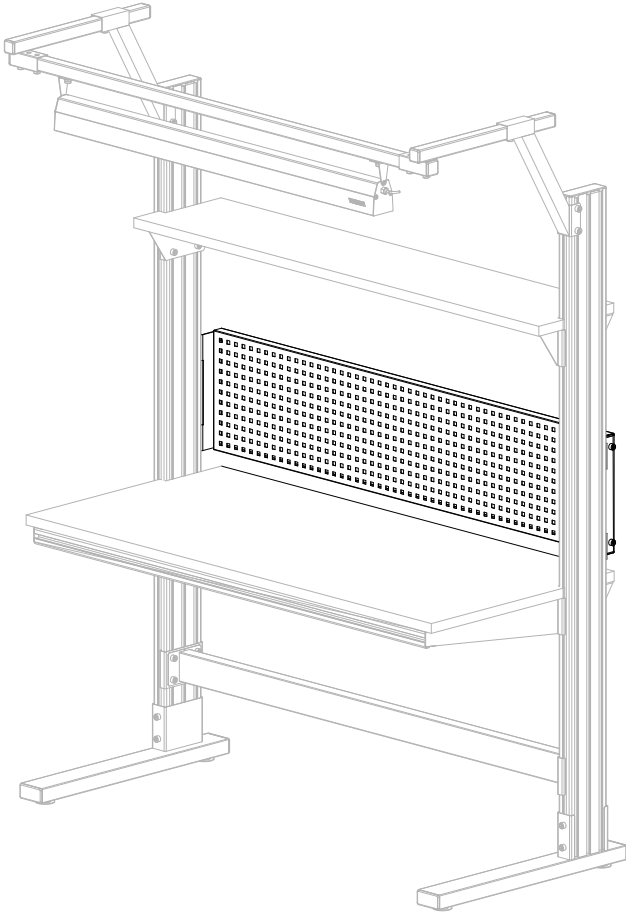

# VIKING

1x

AL-PFP-XX.00.00.01

2x

AL-PFP-15.00.00.02

|                          |                       |                 |
|--------------------------|-----------------------|-----------------|
| 8x<br>1.6.4.1x10AL<br>AL | 8x<br>1.1.3.912.10x16 | 1x<br>3.1.1.8x8 |
|--------------------------|-----------------------|-----------------|