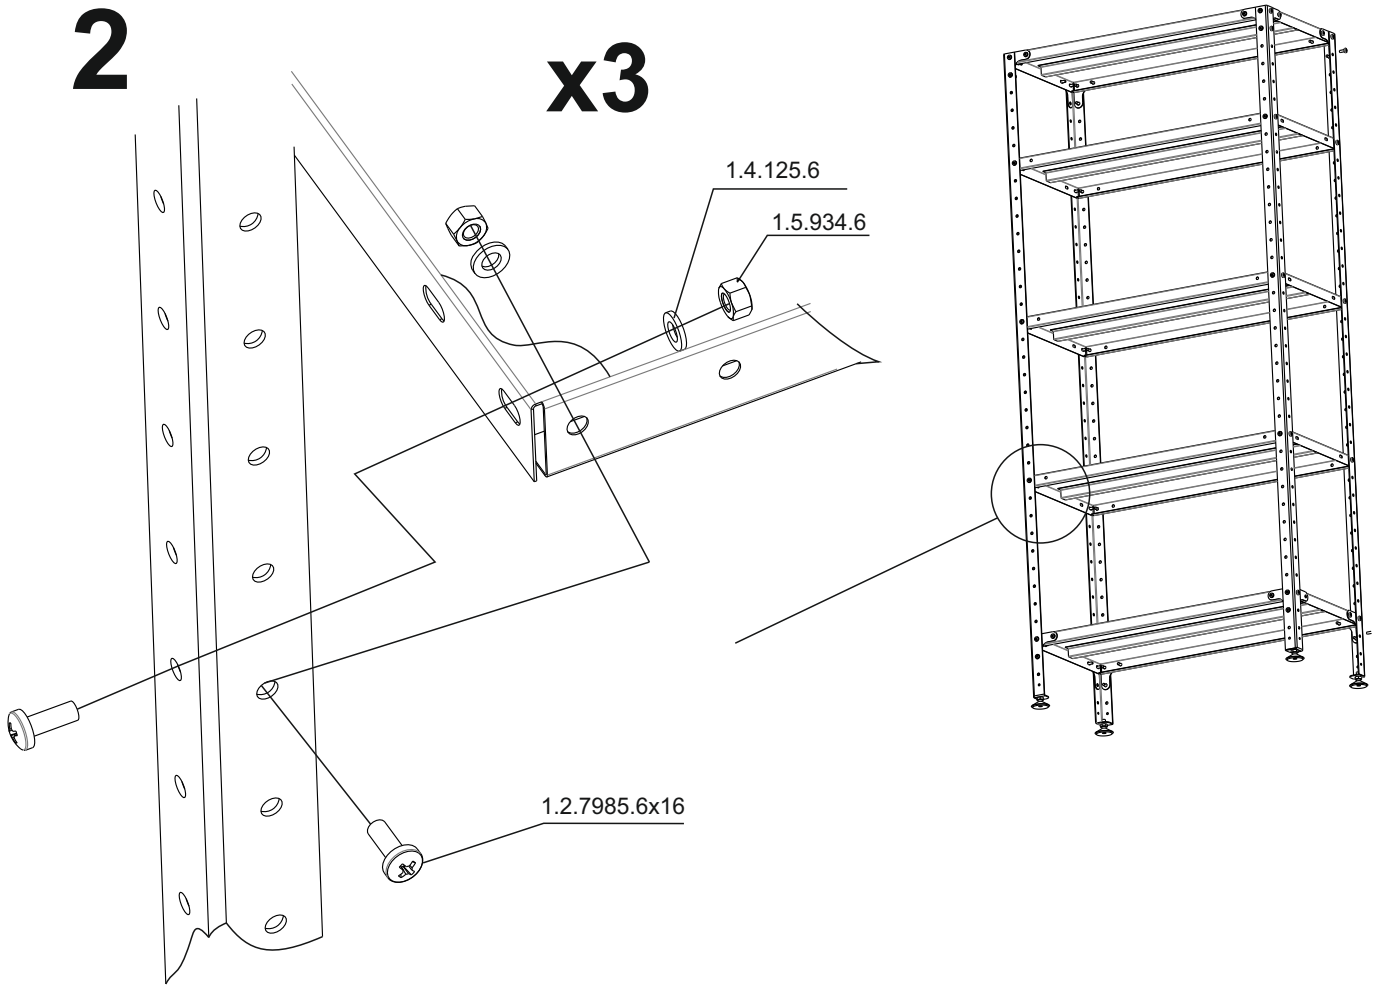

VIKING

4x

STU-XX.01.00

5x

PL-XX.00.00

72x 1.2.7985.6x16 	72x 1.5.934.6 	72x 1.4.125.6 	4x 2.6.1 	16x 2.4.2 
1x 1.2.7985.5x16  IF ESD	1x 1.5.934.5  IF ESD	3x 1.4.9021.6  IF ESD	1x 1.4.9021.5  IF ESD	1x 2.5.1  L=1000mm IF ESD

1

2

x3

3