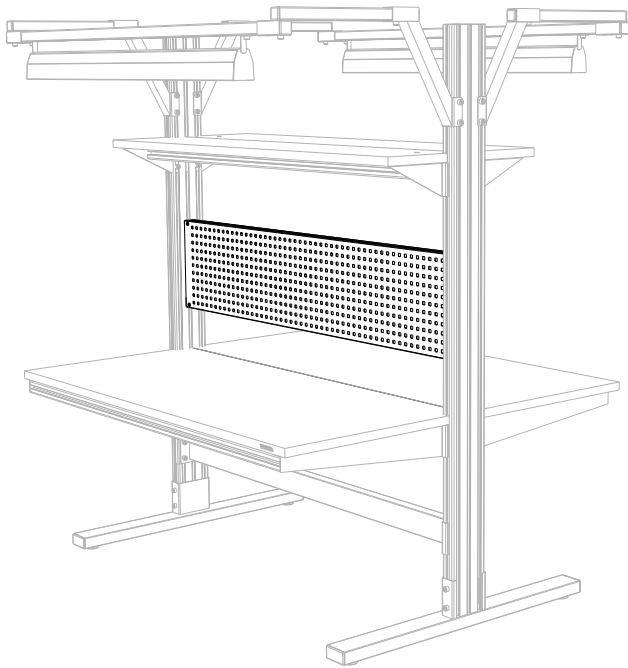

VIKING

2x

AL-O-PFP-XX.00.00.01

4x

PFP-O-15.00.00.01

<p>4x</p> <p>1.6.4.1x10AL</p>  <p>AL</p>	<p>4x</p> <p>1.1.3.912.10x16</p> 	<p>1x</p> <p>3.1.1.8x8</p> 
<p>4x</p> <p>1.2.19.7985.6x50</p> 	<p>4x</p> <p>1.5.5.934.6</p> 	<p>4x</p> <p>1.5.12.1587.6</p> 