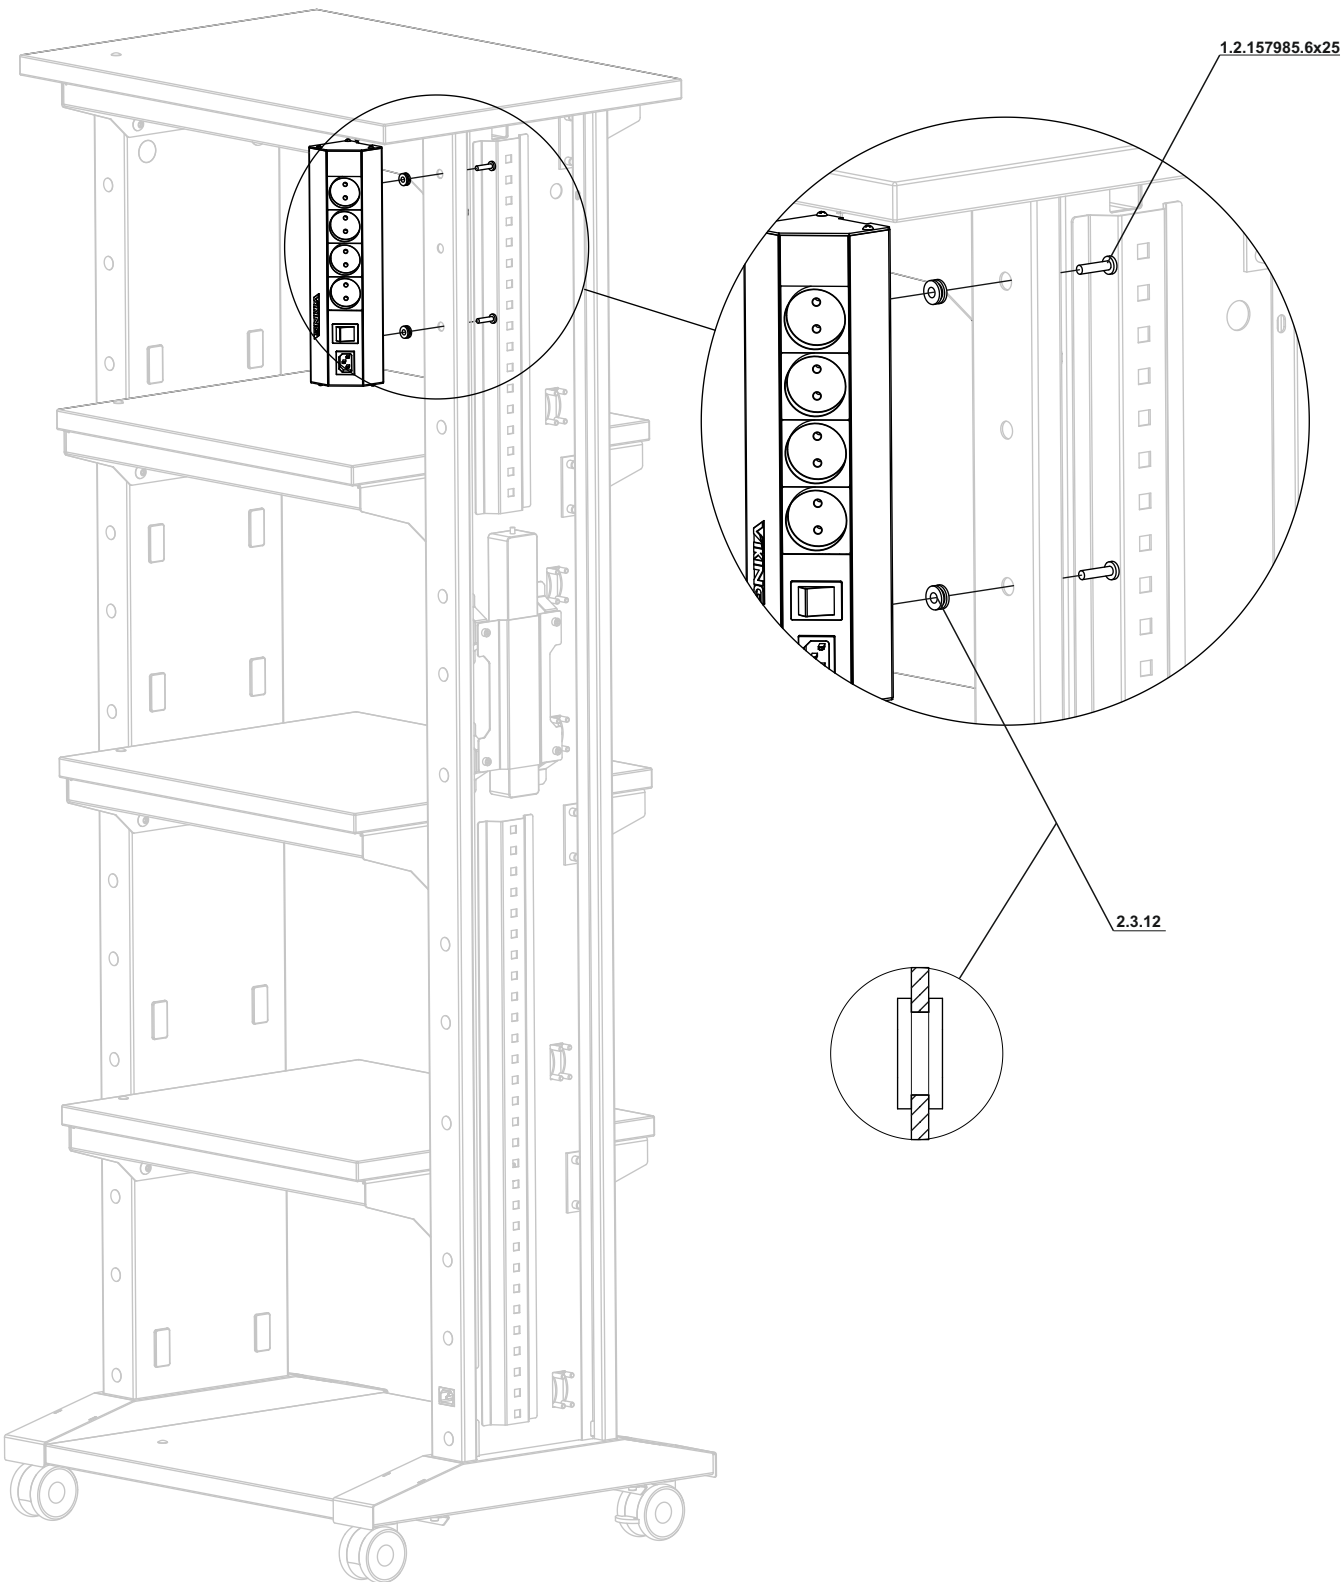

VIKING

x1

DE-EPAm-PS.01.00.00

1.2.157985.6x25

2.3.12

<p>x2 1.2.13 6x25</p> 	<p>x8 2.3.12</p> 	<p>x1 2.14.1 C13</p> 
--	---	---

If PFP-DE-PS

If DE-ST-V