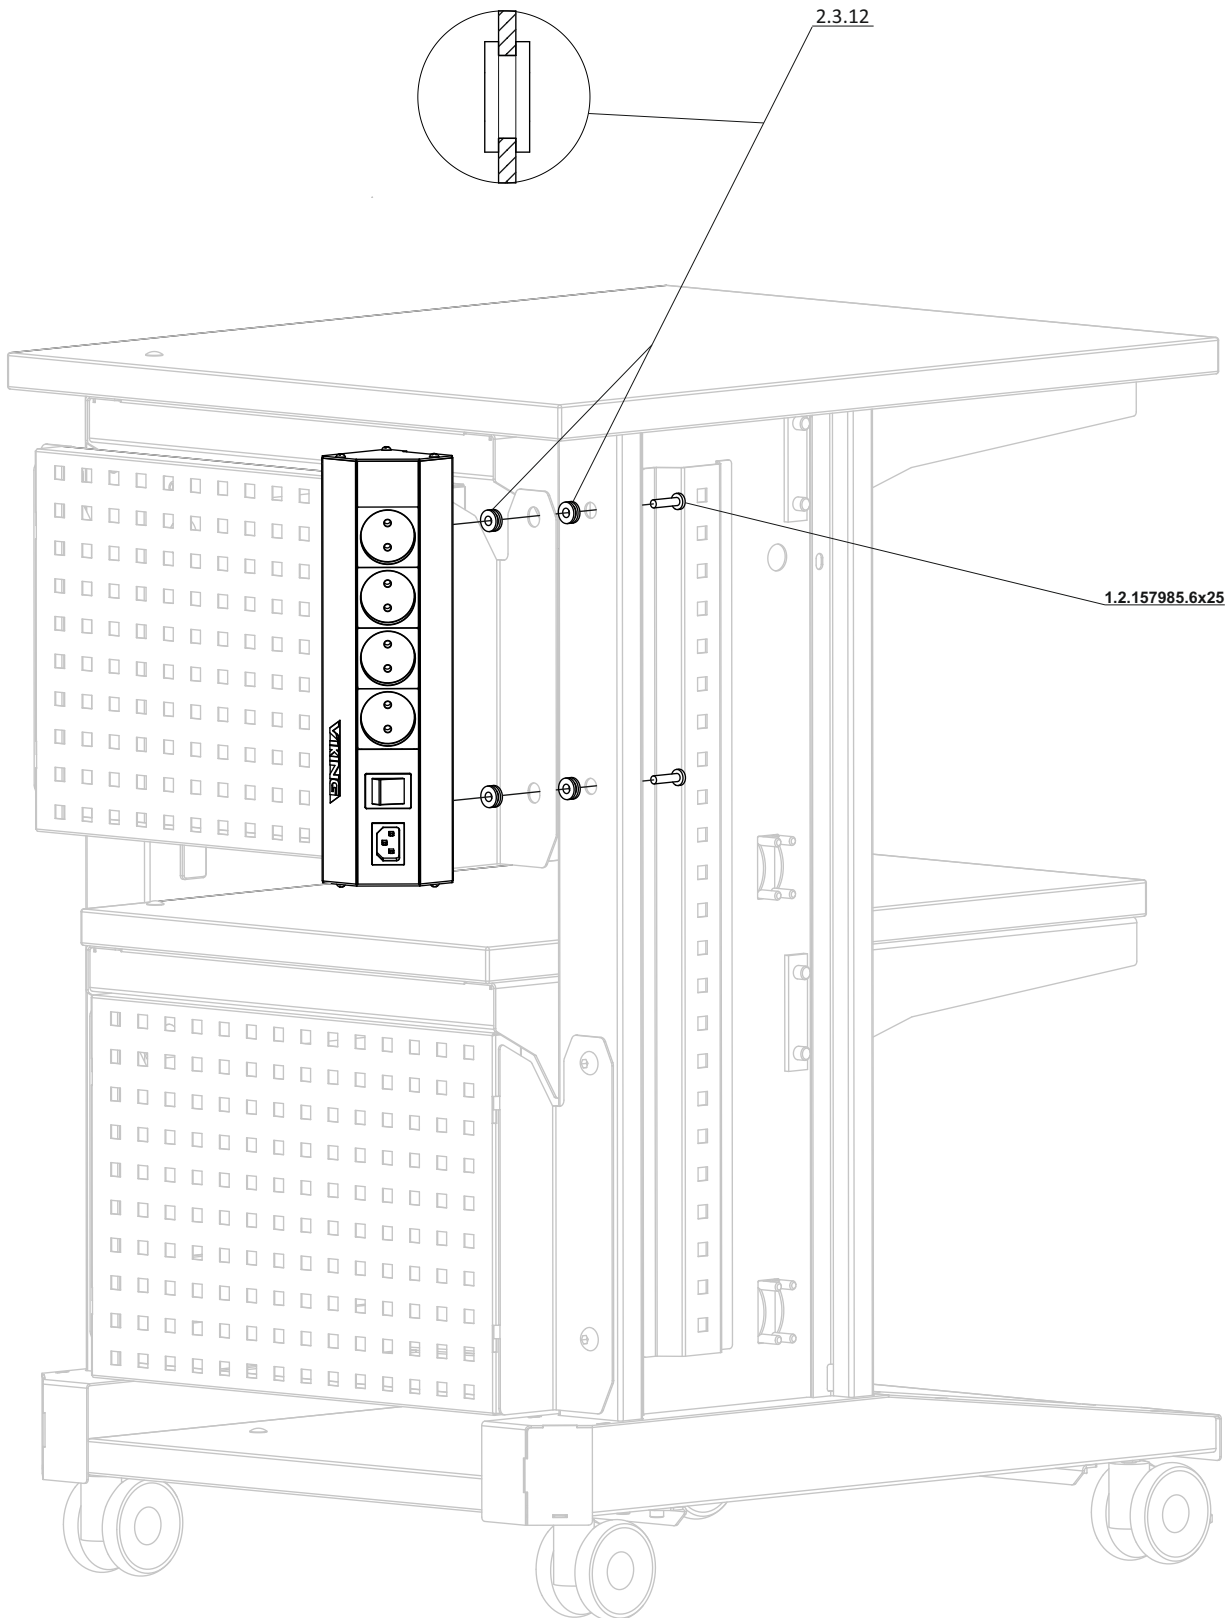

VIKING

x1

DE-EPAm-PS.01.00.00

1.2.157985.6x25

2.3.12

<p>x2 1.2.13 6x25</p> 	<p>x8 2.3.12</p> 	<p>x1 2.14.1 C13</p> 
--	---	---

If PFP-DE-PS

If DE-ST-V