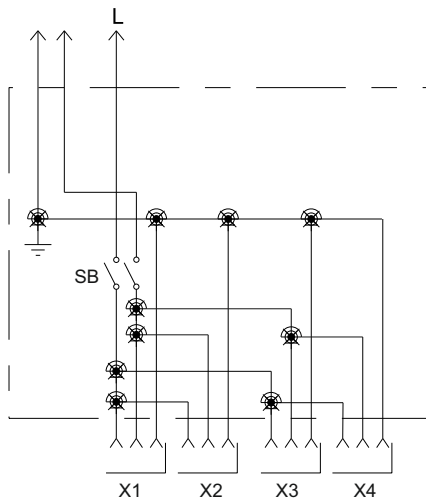

VIKING

x1

DE-EPAm-PS.01.00.00

1.2.157985.6x25

2.3.12

<p>x2 1.2.13 6x25</p> 	<p>x8 2.3.12</p> 	<p>x1 2.14.1 C13</p> 
--	---	---

If PFP-DE-PS

If DE-ST-V