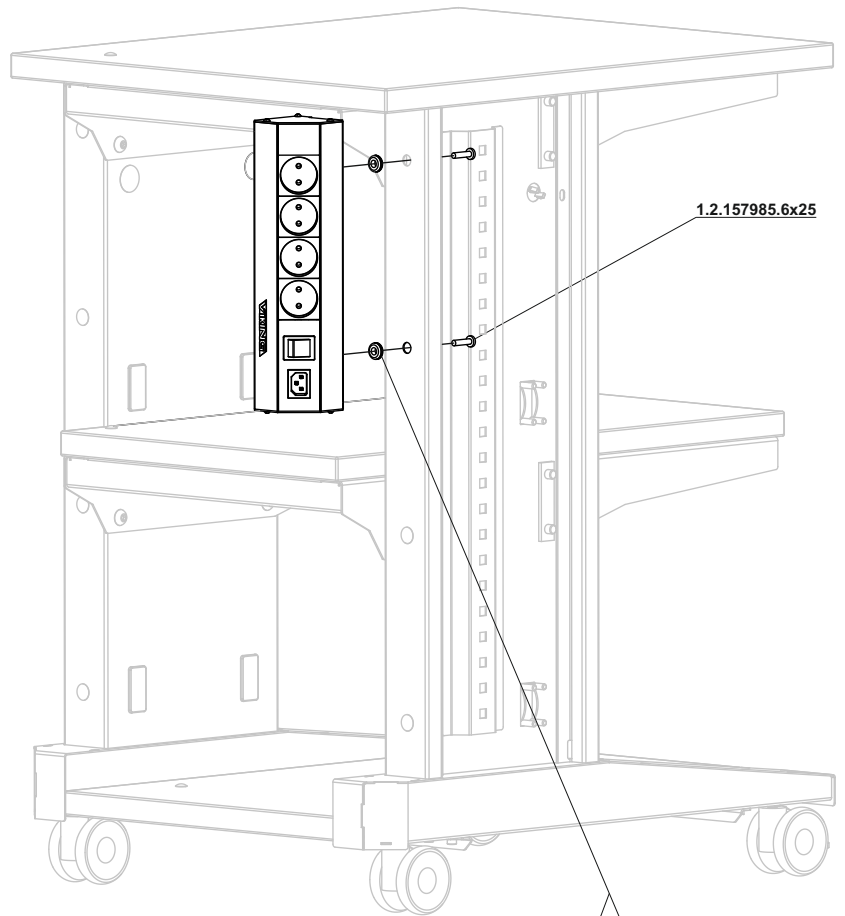

VIKING

x1

DE-EPAm-PS.01.00.00

1.2.157985.6x25

2.3.12

<p>x2 1.2.13 6x25</p> 	<p>x8 2.3.12</p> 	<p>x1 2.14.1 C13</p> 
--	---	---

If PFP-DE-PS

If DE-ST-V