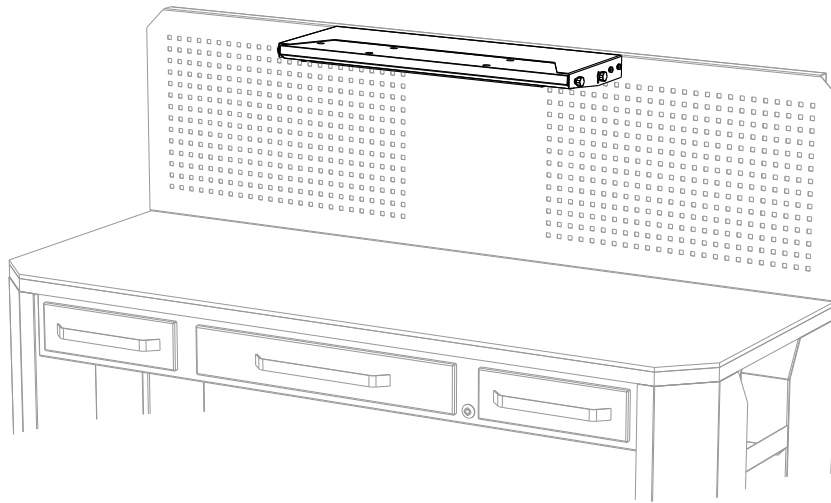

VIKING

1x
ДЛ/ВТ.01.00.00

1x
ДЛ/ВТ.02.00.00

1x
ДЛ/ВТ.03.00.00

<p>1.2.13.7985.6x16</p>  <p>x4</p>	<p>1.2.19.7985.6x50</p>  <p>x2</p>	<p>1.4.7.125.6</p>  <p>x4</p>	<p>1.4.12.9021.6</p>  <p>x2</p>	<p>1.2.38.6x20</p>  <p>x4</p>	<p>Провод питания C13 Power cord C13</p>  <p>x1</p>
--	--	---	---	--	---