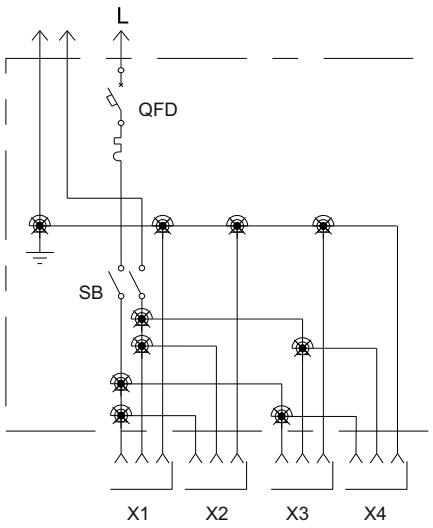

# VIKING

x1

DE-EPAb-PS.01.00.00

<p>1.2.157985.6x25</p> <p><b>x4</b></p> 	<p><b>x8</b></p> <p>2.3.12</p> 	<p><b>x1</b></p> <p>2.14.1 C13</p> 
---	--	--

1.2.157985.6x25

2.3.12

# If PFP-DE-PS-V

1

4

2

5

3