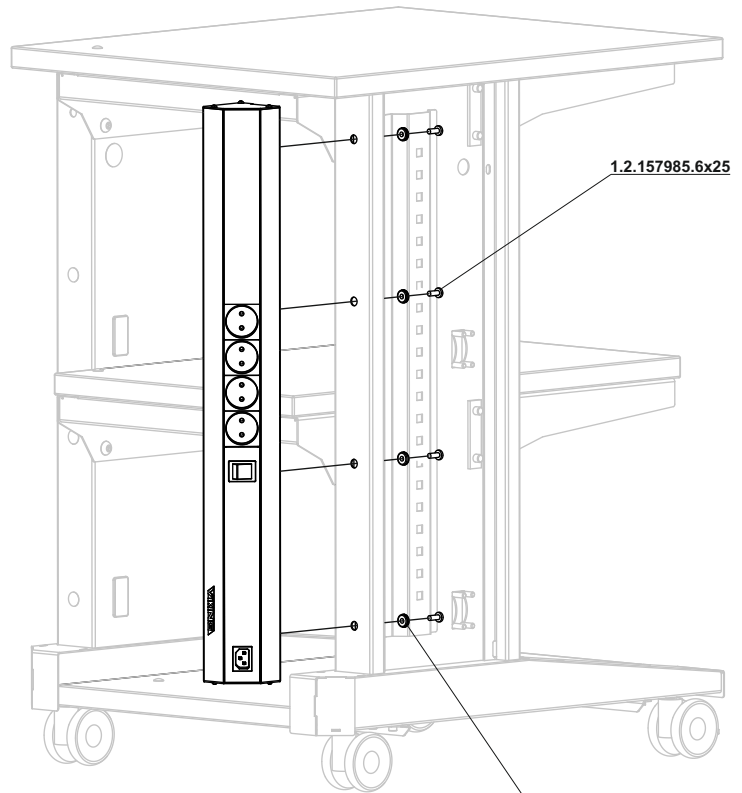

# VIKING

x1

DE-EPAb-PS.01.00.00

<p>1.2.157985.6x25</p> <p><b>x4</b></p> 	<p><b>x8</b></p> <p>2.3.12</p> 	<p><b>x1</b></p> <p>2.14.1 C13</p> 
---	--	--

1.2.157985.6x25

2.3.12