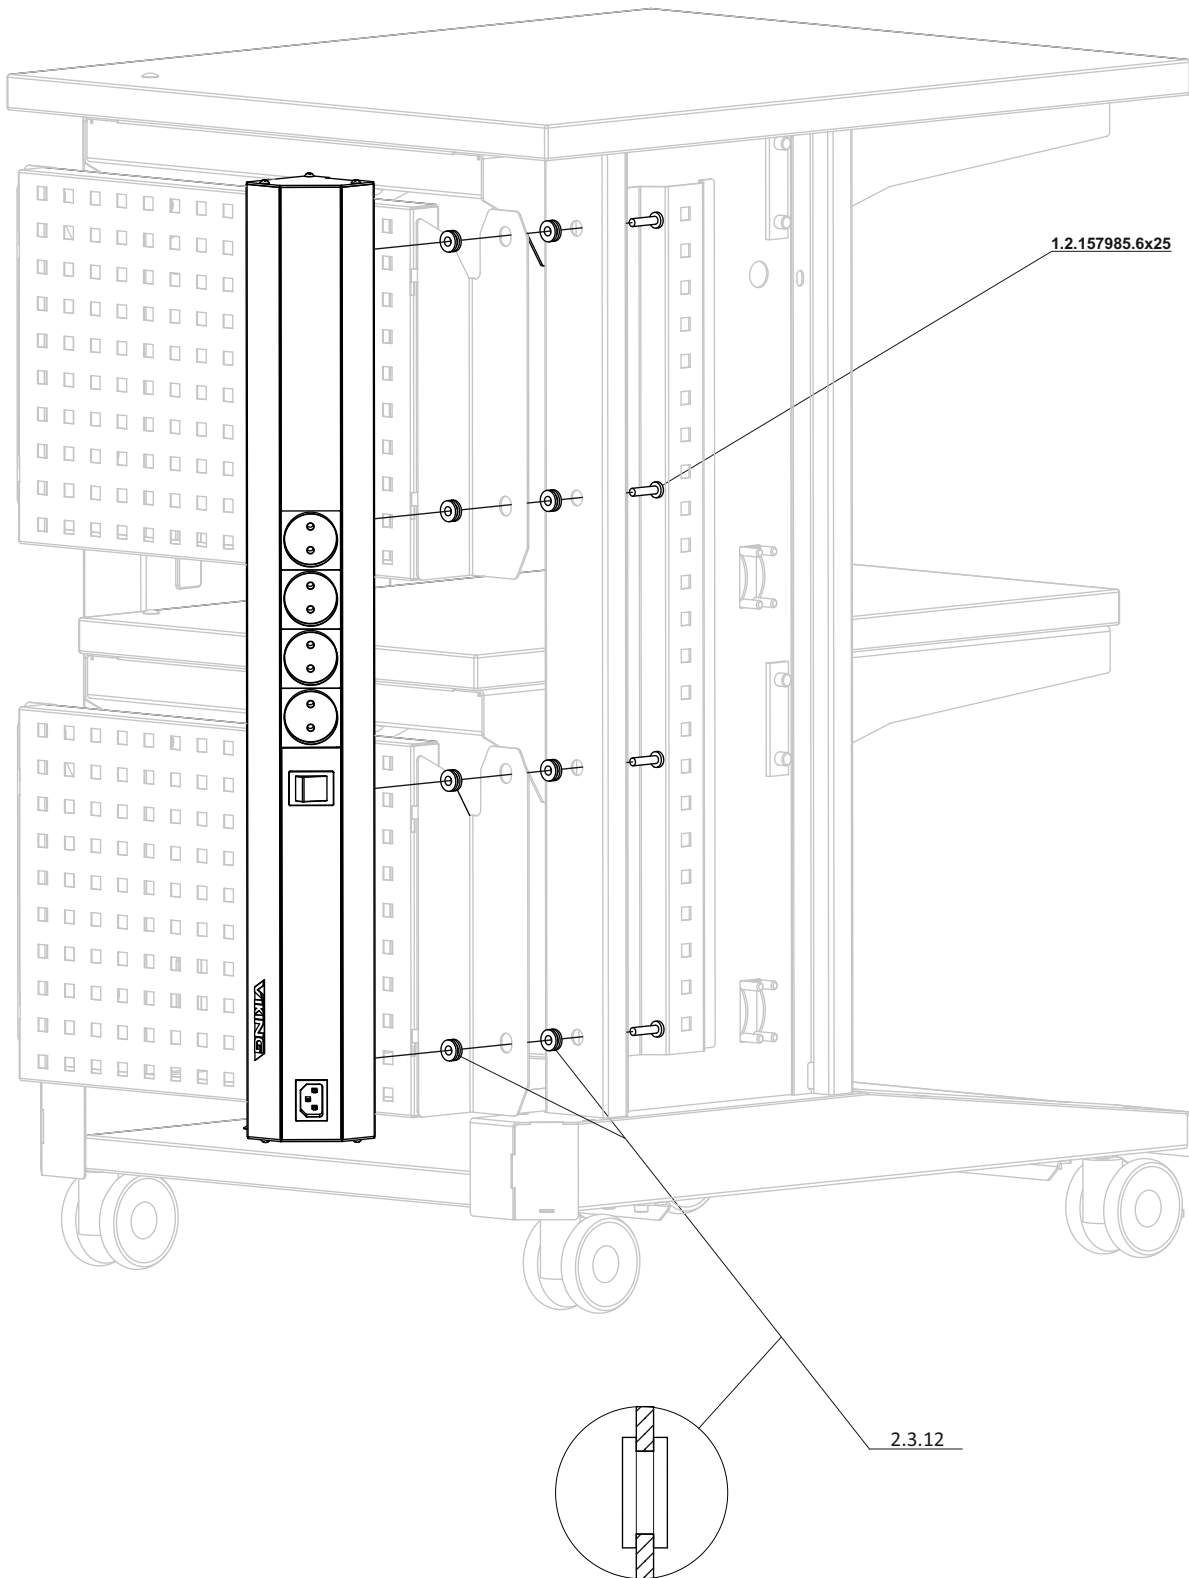

If PFP-DE-PS-V