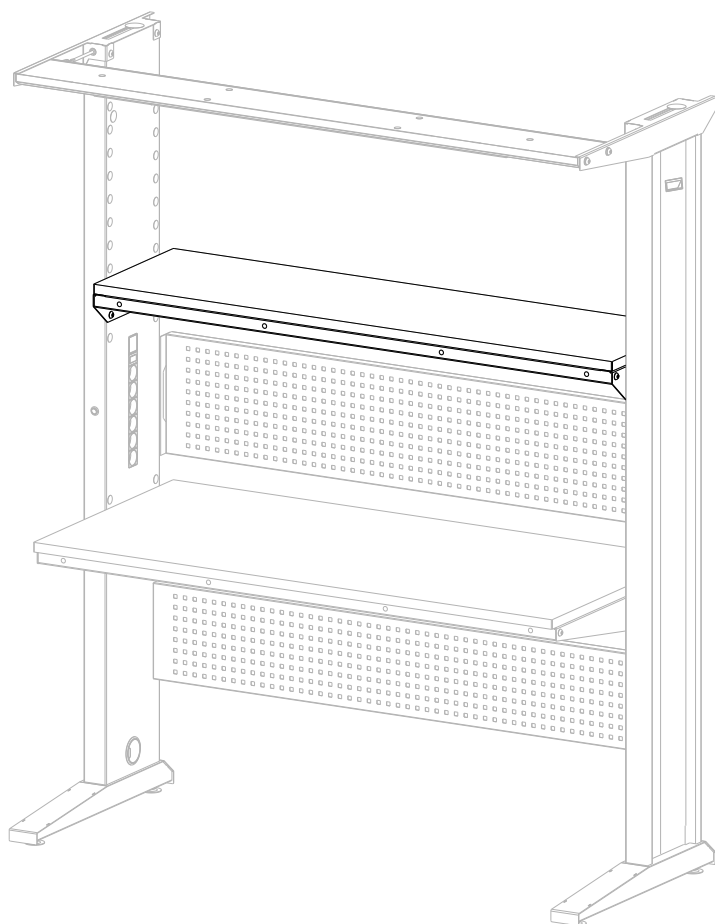

VIKING

2x

DE-15-7/L.00.00.05

2x

DE-XX-7/L.04.00.00

2x

DE-XX/L.10.00.00

<p>1.2.36.738 10x16</p> <p>x12</p>	<p>1.3.8 4x16</p> <p>x6</p>	<p>1.3.14 5x50</p> <p>x8</p>	<p>1.6.1.2x10</p> <p>x4</p>	<p>2.1.9D8</p> <p>x8</p>
---	------------------------------------	-------------------------------------	------------------------------------	---------------------------------

1

2

3

4