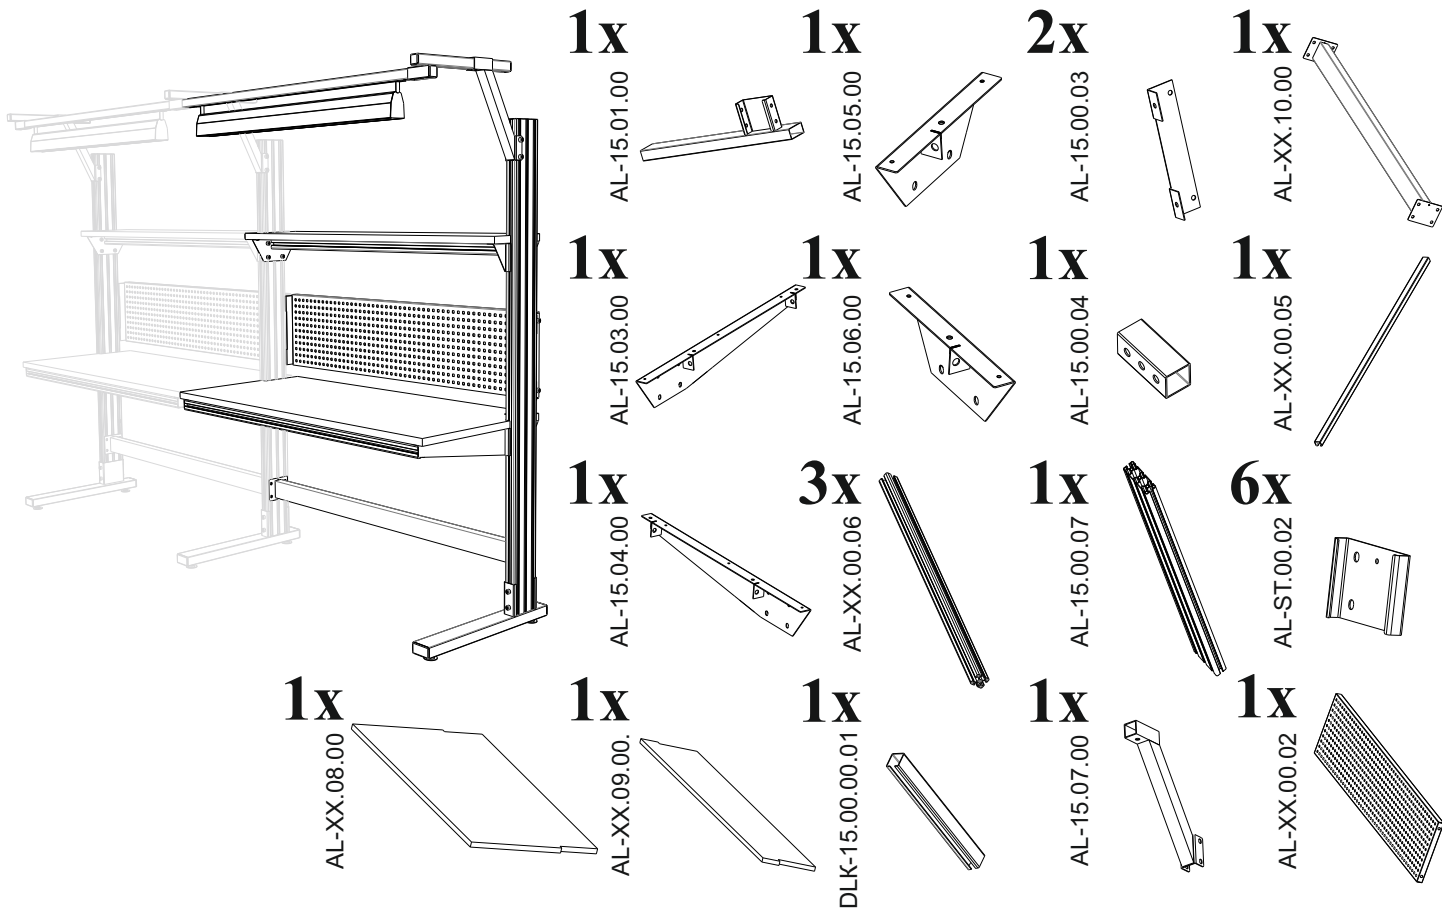

VIKING

26x 1.6.3.2x10AL AL	10x 1.6.4.1x10AL AL	52x 1.1.912.10x16	1x 1.1.912.10x60	10x 1.3.7.4x16	12x 1.3.14.5x50
2x 2.1.7.40x80	2x 2.1.4.35x35	1x 2.1.20.135x45	2x 2.6.1	1x 3.1.1.1	

9

11

10
x2

12

13

14

15a

DL-12/A.01.00

15b

DL/S
DL/S2

16

2.1.4.35x35

1.6.4.1x10AL

17

19

18

2.1.20.135x45