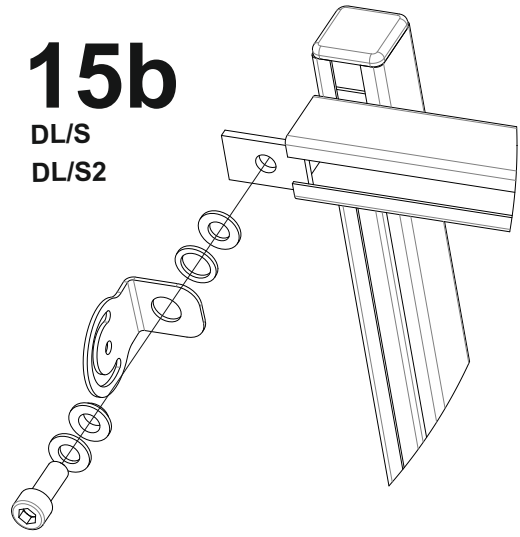

VIKING

26x 1.6.3.2x10AL AL	10x 1.6.4.1x10AL AL	52x 1.1.912.10x16	1x 1.1.912.10x60	10x 1.3.7.4x16	12x 1.3.14.5x50
2x 2.1.7.40x80	2x 2.1.4.35x35	1x 2.1.20.135x45	2x 2.6.1	1x 3.1.1.1	

9

11

10
x2

12

13

14

15a

DL-12/A.01.00

15b

DL/S
DL/S2

16

2.1.4.35x35

1.6.4.1x10AL

17

19

18

2.1.20.135x45