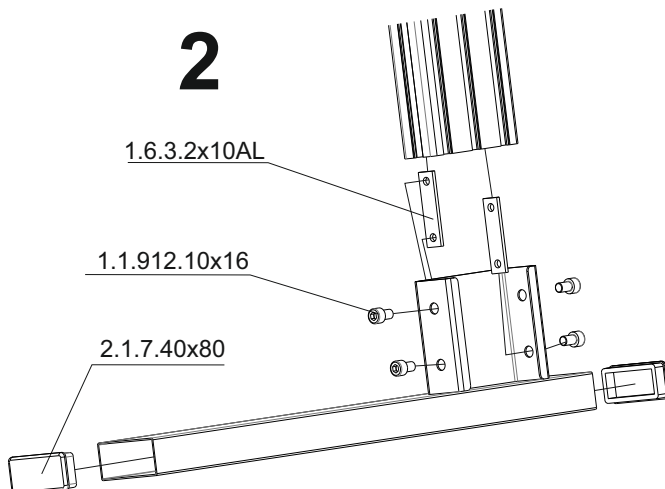

VIKING

26x 1.6.3.2x10AL AL	10x 1.6.4.1x10AL AL	52x 1.1.912.10x16	1x 1.1.912.10x60	10x 1.3.7.4x16	12x 1.3.14.5x50
2x 2.1.7.40x80	2x 2.1.4.35x35	1x 2.1.20.135x45	2x 2.6.1	1x 3.1.1.1	

9

11

10
x2

12

13

14

15a

DL-12/A.01.00

15b

DL/S
DL/S2

16

2.1.4.35x35

1.6.4.1x10AL

17

19

18

2.1.20.135x45